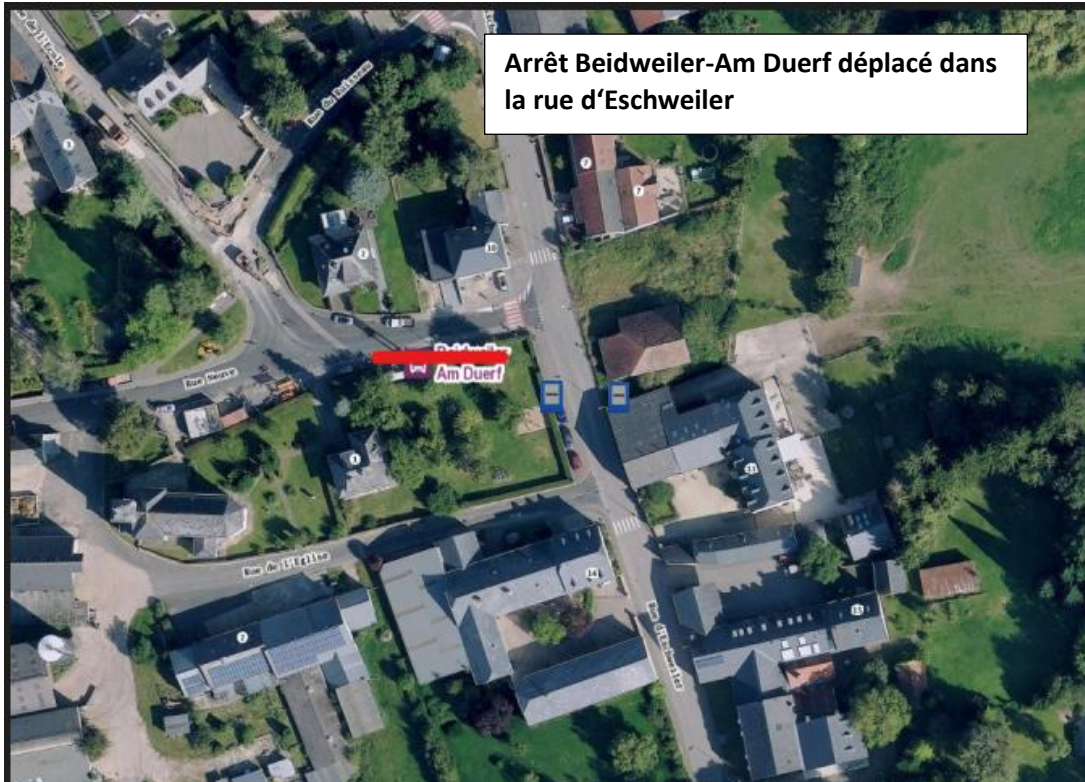

LE GOUVERNEMENT DU GRAND-DUCHÉ DE LUXEMBOURG
Ministère de la Mobilité et des Travaux publics
Administration des transports publics
Service Transports RGTR

Copies: Gare de Luxembourg.
Permanence, Service Transports RGTR.
Exploitant(s) RGTR concerné(s).
Administration(s) Communale(s) de: Junglinster.