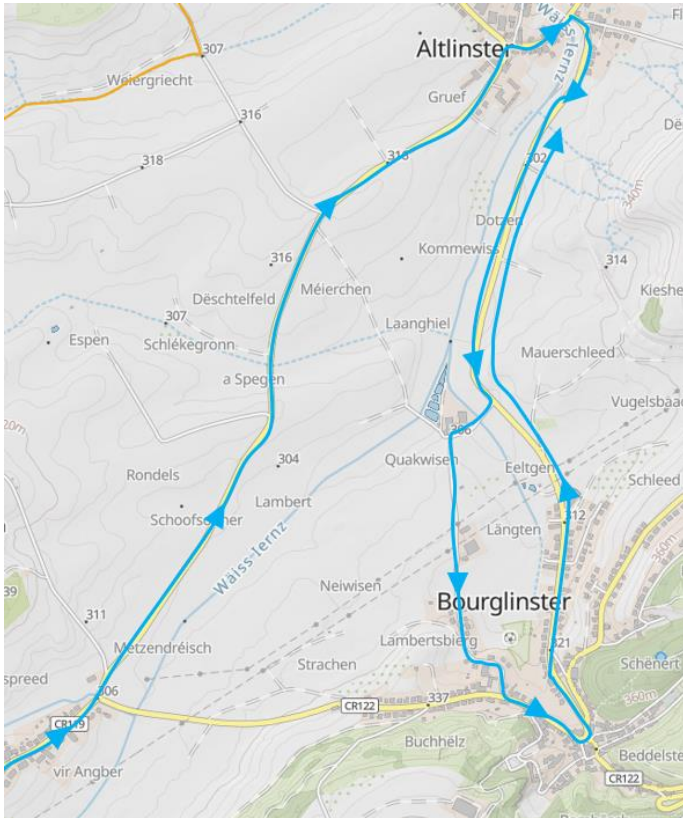

Croquis 1

LE GOUVERNEMENT DU GRAND-DUCHÉ DE LUXEMBOURG
Ministère de la Mobilité et des Travaux publics
Administration des transports publics
Service Transports RGTR

Copies: Gare de Luxembourg.
Permanence, Cellule Bus RGTR.
Exploitant(s) RGTR concerné(s).
Administration(s) Communale(s) concernée(s).