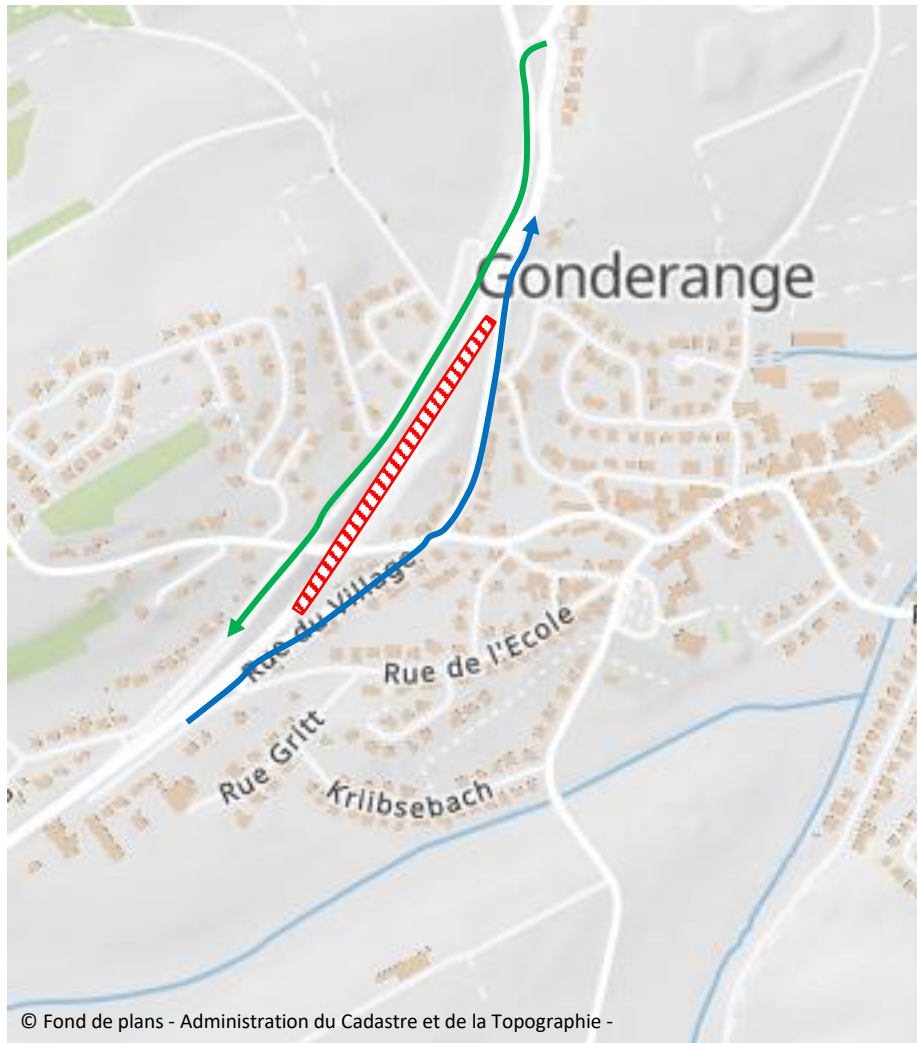

Copies: Gare de Luxembourg.
Permanence, Cellule Bus RGTR.
Entreprise(s) de Transport RGTR: Bollig.
Administration(s) Communale(s) de: Junglinster.