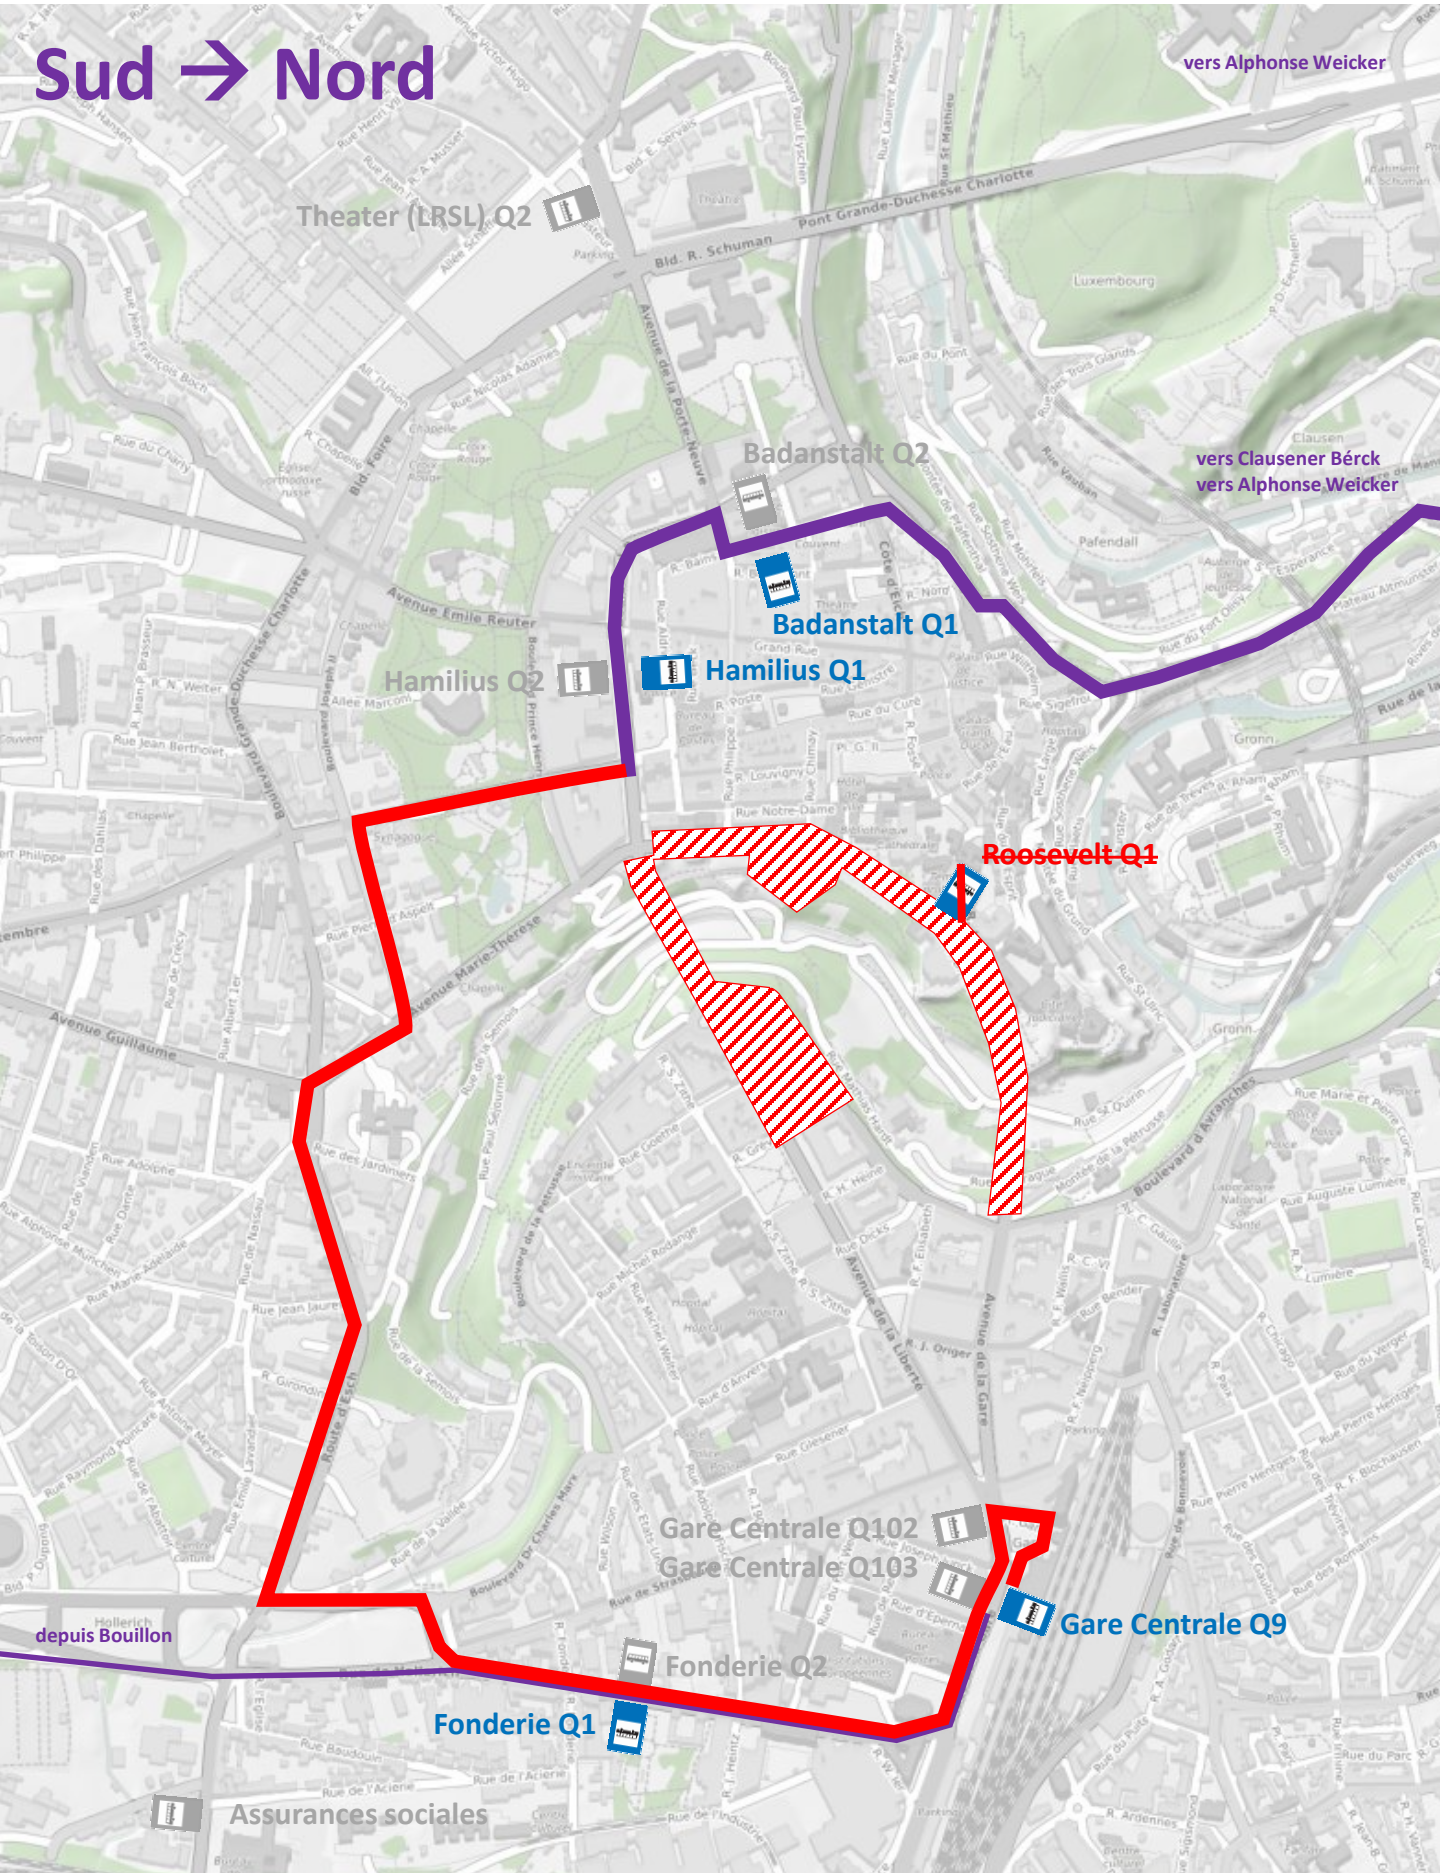

Late Night Bus Junglinster

HORAIRE 23/06/2019

LOCALITE	ARRET	HORAIRE		
LUXEMBOURG / HOLLERICH	P+R BOUILLON QUAI 2A	0:00	1:30	3:00
LUXEMBOURG / HOLLERICH	FONDERIE	0:03	1:33	3:03
LUXEMBOURG / GARE	GARE CENTRALE QUAI 9	0:05	1:35	3:05
LUXEMBOURG / CENTRE	ROOSEVELT QUAI 1	-----	-----	-----
LUXEMBOURG / CENTRE	HAMILIUS QUAI 1	0:10	1:40	3:10
LUXEMBOURG / CENTRE	BADANSTALT QUAI 1	0:12	1:42	3:12
LUXEMBOURG / CENTRE	UM BOCK	0:13	1:43	3:13
LUXEMBOURG / CLAUSEN	CLAUSENER BRECK QUAI 1	0:15	1:45	3:15
LUXEMBOURG / KIRCHBERG	A. WEICKER QUAI 1	0:20	-----	-----
GONDERANGE	AM DUERF	0:32	2:02	3:32
GONDERANGE	MIERCHEN (arr. fac.)	0:34	2:04	3:34
JUNGLINSTER	UM LEI (arr. fac.)	0:35	2:05	0:35
JUNGLINSTER	OP DER GARE	0:37	2:07	3:37
JUNGLINSTER	P & R	s.d.	s.d.	s.d.
RODENBOURG	AM DUERF	s.d.	s.d.	s.d.
ESCHWEILER	BEI DER KIIRCH	s.d.	s.d.	s.d.
BEIDWEILER	AM DUERF	s.d.	s.d.	s.d.
GRAULINSTER	OP DER STROOSS	s.d.	s.d.	s.d.
GRAULINSTER	AM DUERF	s.d.	s.d.	s.d.
BLUMENTHAL	BLUMMENDALL	s.d.	s.d.	s.d.
GODBRANGE	BEI DER KIIRCH	s.d.	s.d.	s.d.
ALTLINSTER	OP DER BRECK	s.d.	s.d.	s.d.
BOURGLINSTER	AM BRILL	s.d.	s.d.	s.d.
BOURGLINSTER	AM DUERF	s.d.	s.d.	s.d.
BOURGLINSTER	BUCHHOLTZ	s.d.	s.d.	s.d.
IMBRINGEN	AM DUERF	s.d.	s.d.	s.d.
EISENBORN	AM DUERF	s.d.	s.d.	s.d.

Sud → Nord

Theater (LRSL) Q2

Badanstalt Q2

Badanstalt Q1

Hamilius Q1

Hamilius Q2

Roosevelt Q1

Gare Centrale Q102

Gare Centrale Q103

Fonderie Q2

Fonderie Q1

Gare Centrale Q9

Assurances sociales

vers Alphonse Wecker

vers Clausener Bérck
vers Alphonse Wecker

depuis Bouillon

Nightbus 2019 – Veille de Fête Nationale

Déviation après +/-02:00

Sud → Nord